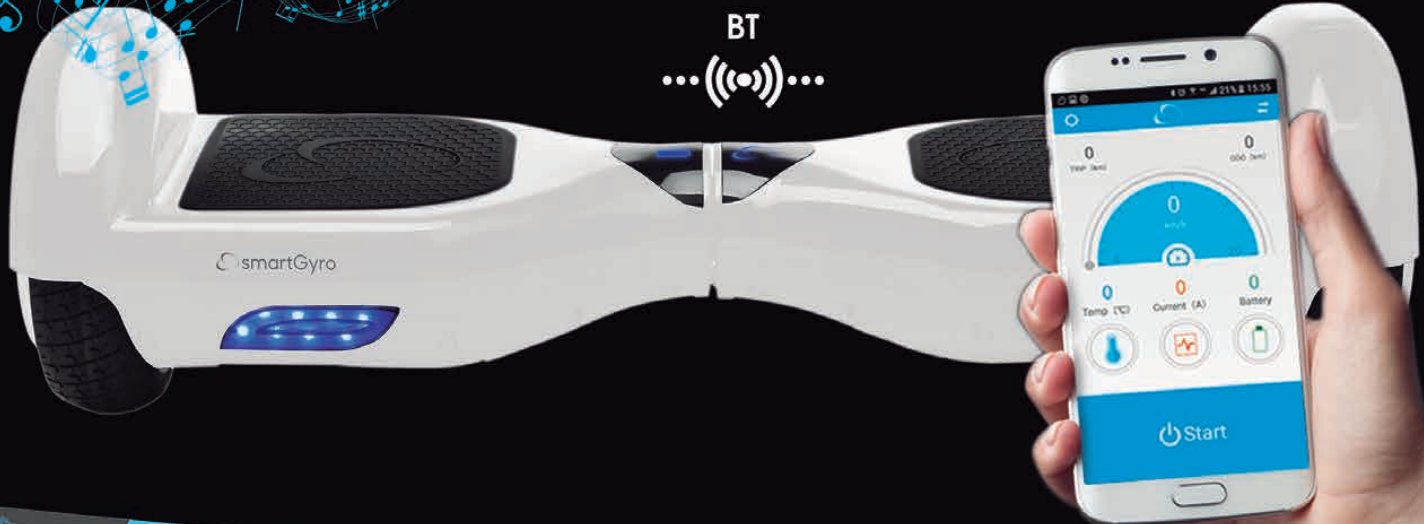

# smartGyro X2

Colores Disponibles

**SmartGyro X2:** una nueva forma de desplazarte innovadora, revolucionaria, divertida... Cuenta con dos microsensores que obedecen los movimientos naturales de tu cuerpo, permitiéndote avanzar, retroceder, girar y desplazarte con gran facilidad y con una sensación de libertad absoluta. Incorpora Bluetooth® y altavoces que gracias a su App compatible con Android/iOS tus desplazamientos serán más amenos.

## Cómo moverse con el smartGyro

Si se mantiene en el centro y derecho, estará inmóvil. Incline ligeramente su cabeza en la dirección que desea avanzar.

APP incluida

-  Motores eléctricos Brushless 700 W
-  Batería SAMSUNG®
-  hasta 20 Km de autonomía
-  Velocidad máx. 10-12 km/hora
-  20-110 Kg carga permitida
-  Ruedas Run-Flat
-  Función Bluetooth
-  Altavoces incorporados
-  Compatible Android/iOS

## Ruedas Run-Flat

## Control remoto con tu smartphone