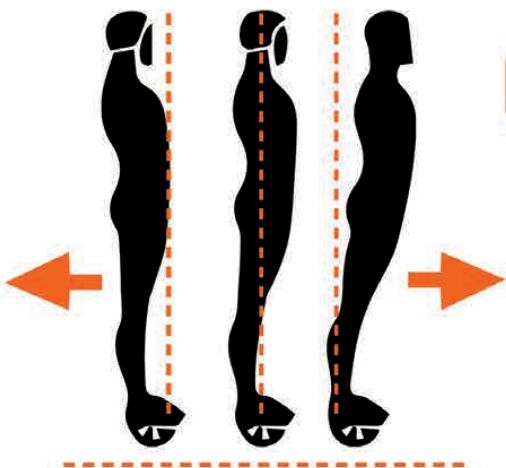

# smartGyro X2

Colores Disponibles

**SmartGyro X2:** una nueva forma de desplazarte innovadora, revolucionaria, divertida... Cuenta con dos microsensores que obedecen los movimientos naturales de tu cuerpo, permitiéndote avanzar, retroceder, girar y desplazarte con gran facilidad y con una sensación de libertad absoluta. Incorpora Bluetooth® y altavoces que gracias a su App compatible con Android/iOS tus desplazamientos serán más amenos.

## Cómo moverse con el smartGyro

Si se mantiene en el centro y derecho, estará inmóvil. Incline ligeramente su cabeza en la dirección que desea avanzar.

APP incluida

-  Motores eléctricos Brushless 700 W
-  Batería SAMSUNG®
-  hasta 20 Km de autonomía
-  Velocidad máx. 10-12 km/hora
-  20-110 Kg carga permitida
-  Ruedas Run-Flat
-  Función Bluetooth
-  Altavoces incorporados
-  Compatible Android/iOS