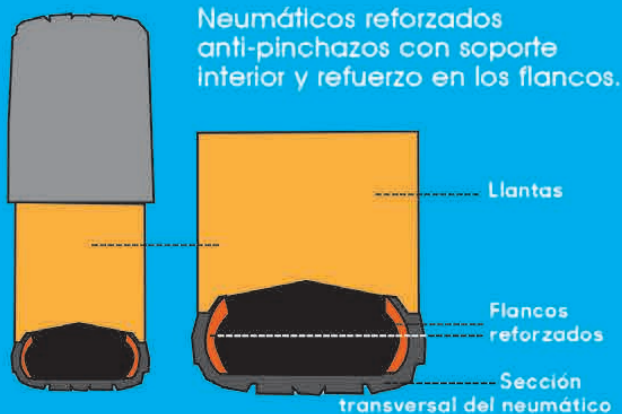

Ruedas Run-Flat